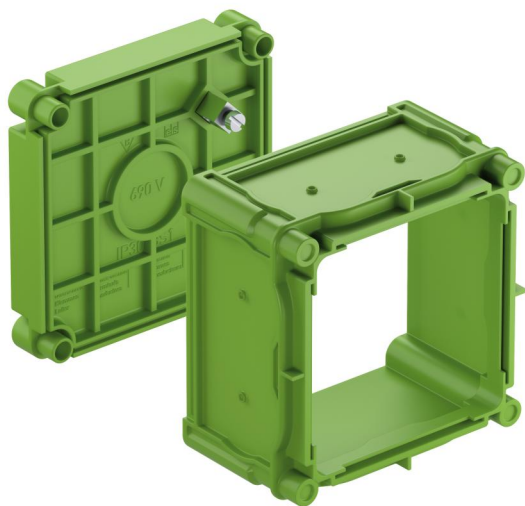

Montażowa puszka instalacyjna

BS 1-0

BS 1-0

Montażowa puszka instalacyjna

Numer produktu: 98790101

Wymiary: 86 x 86 x 60 mm

Montażowa puszka instalacyjna, 1-gang-box do montażu urządzeń „British Standard”, rozstaw śrub 60,3 mm (2 3/8 cala), ze stopniem ochrony IP30, Znamionowe napięcie izolacji: 400V AC, bezhalogenowy

otwarta część przednia dla magnesu specjalnego, montaż na magnes, membrana do perforacji, Zakres uszczelnienia M16 - M32, kompatybilność z prętami wsporczyymi

Dołączone akcesoria:

Śruba uziemiająca

Dane techniczne

właściwości elektryczne

Znamionowe napięcie izolacji AC:	400 V
Rodzaj ochrony:	IP30
Odpowiednie do:	Budownictwo betonowe
UL Type Rating:	b.d.

Kolory

Kolor części dolnej:	zielony
Kolor części górnej:	zielony

Wymiary

Szerokość:	86 mm
Długość:	86 mm
Wysokość:	60 mm
Długość wewnętrzna:	68 mm
Szerokość wewnętrzna:	68 mm
Wysokość wewnętrzna:	37 mm

Właściwości materiału

bezhalogenowy:	tak
Klasa reakcji na ogień zgodna z UL94:	HB
Wytrzymałość żarnika zgodna z EN 60695-2-11:	650 °C
Jakość przemysłowa:	nie