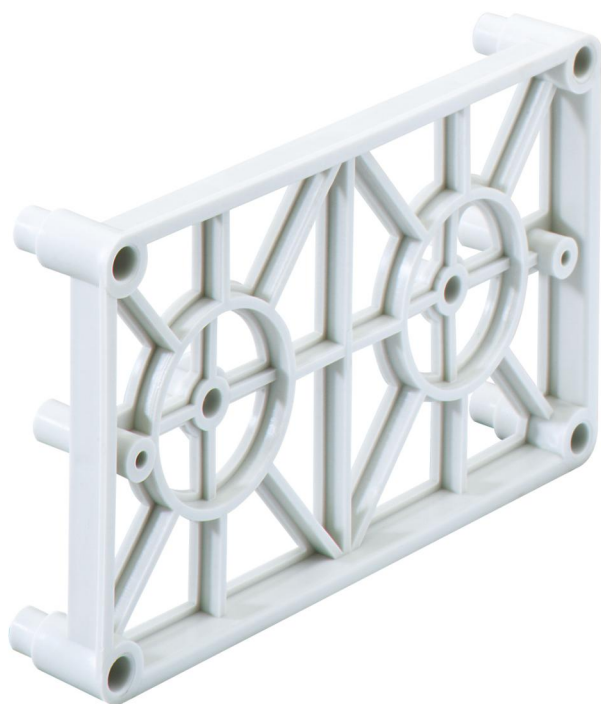

Cokół

BS 2-BSK

BS 2-BSK

Cokół

Numer produktu: 97443201
Wymiary: 146 x 86 x 25 mm

Cokół BS do podparcia skrzynek BS, w szalunku przeciwstawnym w połączeniu z prętami wsporczymi

Cokół, 146 x 86 x 25 mm

Dane techniczne

Wymiary

Szerokość:	146 mm
Długość:	86 mm
Wysokość:	25 mm

Właściwości materiału

Jakość przemysłowa:	nie
---------------------	-----

właściwości mechaniczne

Rodzaj akcesoriów:	inne
--------------------	------