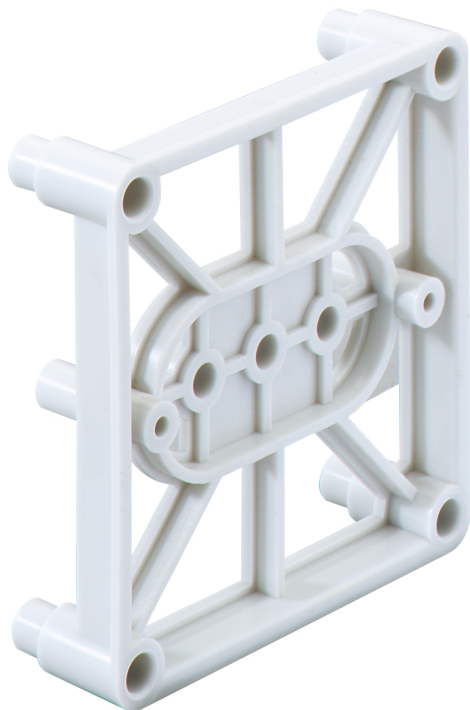

Cokół

## **BS 1-BSK**

### **BS 1-BSK**

**Cokół**

Numer produktu: 97443101

Wymiary: 86 x 86 x 25 mm

Cokół BS do podparcia skrzynek BS, w szalunku przeciwstawnym w połączeniu z prętami wsporczymi

**Cokół, 86 x 86 x 25 mm**

### Wymiary

Szerokość:	86 mm
Długość:	86 mm
Wysokość:	25 mm