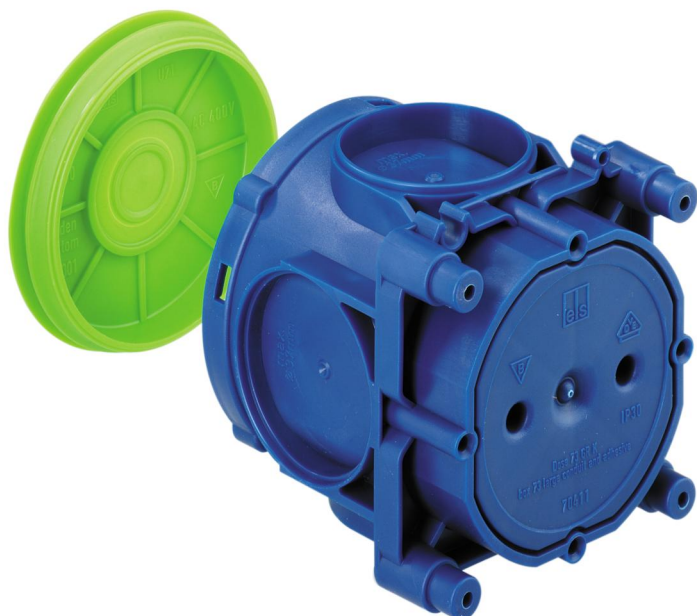

Puszka do dużych rur

U 71 K GRO

U 71 K GRO

Puszka do dużych rur

Numer produktu: 97276001

Wymiary: 71 x 71 x 76 mm

Puszka do dużych rur, 4 otwory do mocowania o rozstawie śrub 60 mm, możliwość łączenia w rozstawie normatywnym 71 mm, w pełni izolowane przejście przewodów, nadaje się do wszystkich rodzajów szalunków i szalunków przeciwstawnych, ze stopniem ochrony IP30, Znamionowe napięcie izolacji: 400V AC, Certyfikowany zgodnie z VDE (DIN EN 60670-1/-22 (VDE 0606-1/-22)), bezhalogenowy

2-częściowa, mocowanie klejem lub montaż gwoździem, membrana do perforacji, Zakres uszczelnienia M16 - M40, kompatybilność z prętami wsporczymi

Dane techniczne

właściwości elektryczne

Znamionowe napięcie izolacji AC:	400 V
Rodzaj ochrony:	IP30
Odpowiednie do:	Budownictwo betonowe
UL Type Rating:	b.d.

Kolory

Kolor części górnej:	inne
----------------------	------

Wymiary

Szerokość:	71 mm
Długość:	71 mm
Wysokość:	76 mm

Właściwości materiału

bezhalogenowy:	tak
Klasa reakcji na ogień zgodna z UL94:	HB
Wytrzymałość żarnika zgodna z EN 60695-2-11:	650 °C
Jakość przemysłowa:	nie

Materiał

Materiał części dolnej:	Polipropylen
Materiał części górnej:	Polipropylen

Certyfikaty

Znak atestu:	VDE (DIN EN 60670-1/-22 (VDE 0606-1/-22))
--------------	---

Akcesoria

[97924801 - KR - Akcesoria IBT](#)