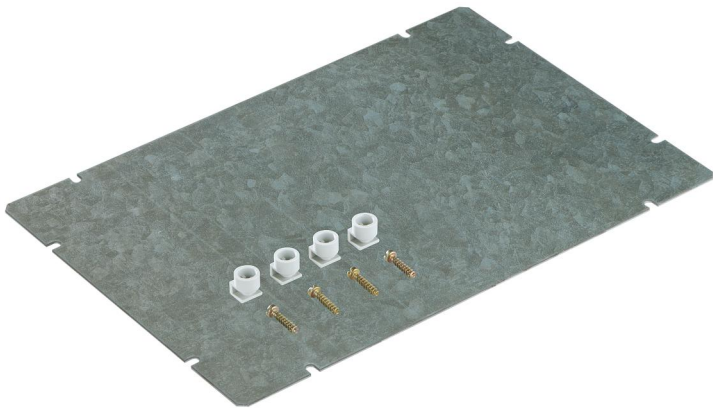

Płyta montażowa

AK MPS 3

AK MPS 3

Płyta montażowa

Numer produktu: 79501301

Wymiary: 240 x 390 x 2 mm

Płyta montażowa z blachy stalowej, ocynkowana, grubość 2 mm, wraz ze śrubami mocującymi

Dane techniczne

Wymiary

Szerokość:	240 mm
Długość:	390 mm
Wysokość:	2 mm

Właściwości materiału

Jakość przemysłowa:	nie
---------------------	-----