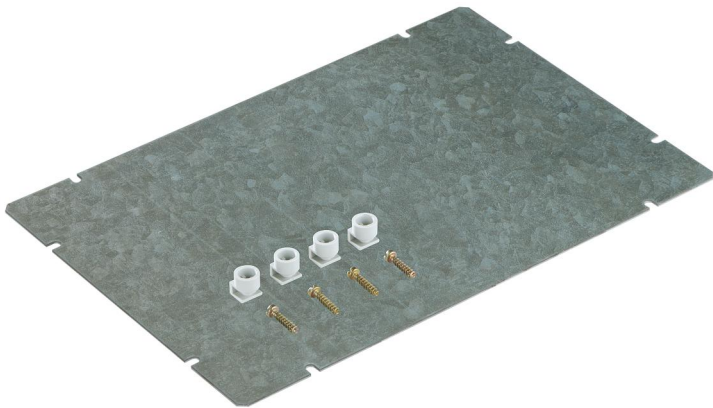

Płyta montażowa

AK MPS 2

AK MPS 2

Płyta montażowa

Numer produktu: 79501201

Wymiary: 240 x 240 x 2 mm

Płyta montażowa z blachy stalowej, ocynkowana, grubość 2 mm, wraz ze śrubami mocującymi

Dane techniczne

Wymiary

Szerokość:	240 mm
Długość:	240 mm
Wysokość:	2 mm

Właściwości materiału

Jakość przemysłowa:	nie
---------------------	-----