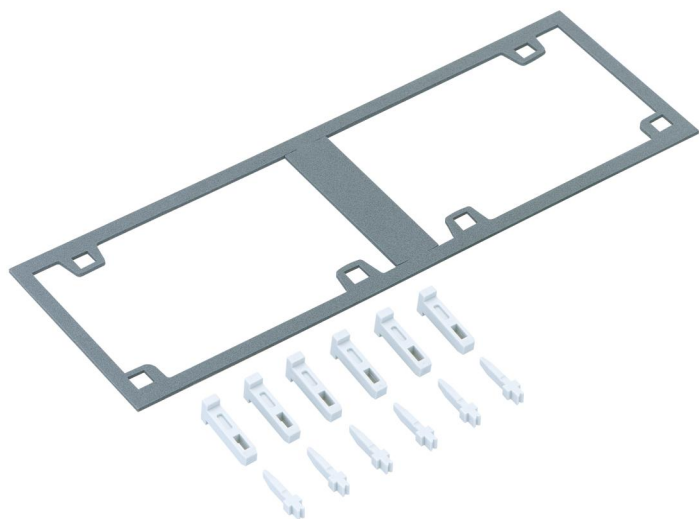

Zestaw kombi

## AK KS-IP65

### AK KS-IP65

**Zestaw kombi**

Numer produktu: 79100101  
Wymiary: 235 x 150 x 7 mm

Zestaw kombi, do poziomego lub pionowego łączenia wszystkich obudów AK (do 04/15) i AKi od wielkości 300 x 150 mm, komplet z łącznikami klinowymi i uszczelnieniem pomiędzy obudowami do stron obudów 150 i 300 mm, po 300 mm = 1 zestaw do łączenia

### Wymiary

Szerokość:	235 mm
Długość:	150 mm
Wysokość:	7 mm