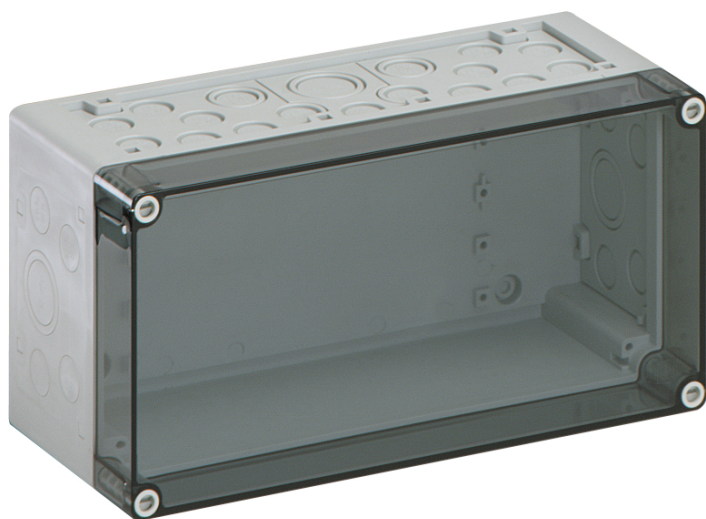

Obudowy puste

AKL 1-t

AKL 1-t

Obudowy puste

MOŻLIWOŚĆ DOSTOSOWANIA

Numer produktu: 74400101

Wymiary: 300 x 150 x 132 mm

Obudowy puste, ze stopniem ochrony IP65, Polistyren, $U_i=690V$ AC, $U_i=1000V$ DC, Wewnętrzne punkty mocowania, do standardowych instalacji wewnętrznych

Skrzynka: Polistyren, Pokrywa: Poliwęglan, przezroczysta, Membrany wypchane, M20/M25/M32/M40, (46 Bok)

Dołączone akcesoria:

10 Podwójne wpusty membranowe IP66 M20 Zakres uszczelnienia 7 - 12 mm, 2 Podwójne wpusty membranowe IP66 M25 Zakres uszczelnienia 9 - 16 mm, 2 Podwójne wpusty membranowe M32 Zakres uszczelnienia 14 - 21 mm, 1 Podwójne wpusty membranowe IP66 M40 Zakres uszczelnienia 19 - 28 mm

Kolory

Kolor części górnej:	przezroczysta
----------------------	---------------

Wymiary

Szerokość:	300 mm
Długość:	150 mm
Wysokość:	132 mm

Właściwości materiału

Odporność na promieniowanie UV:	nie
bezhalogenowy:	tak
Klasa reakcji na ogień zgodna z UL94:	HB
Wytrzymałość żarnika zgodna z EN 60695-2-11:	650 °C
Jakość przemysłowa:	nie

właściwości mechaniczne

Rodzaj mocowania:	Montaż ścienny/sufitowy
Wytrzymałość udarowa:	IK07
możliwość plombowania:	tak
Do łączenia szeregowego:	tak
Rodzaj części górnej:	Pokrywa
Zapięcie:	Wewnętrzne punkty mocowania