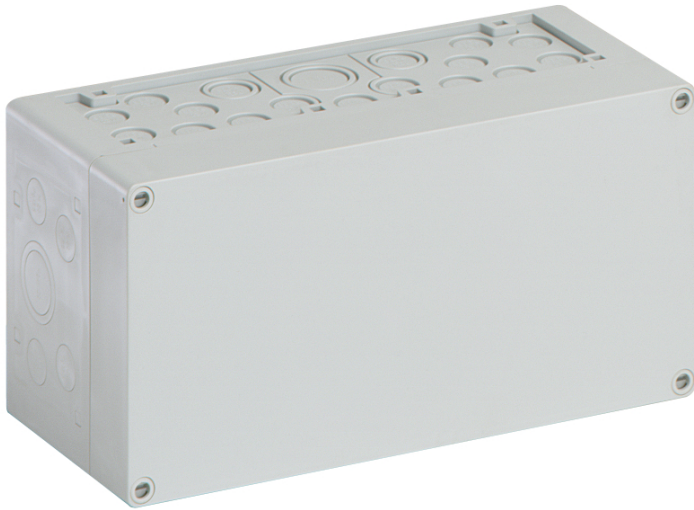

Obudowy puste

AKL 1-g

AKL 1-g

Obudowy puste

MOŻLIWOŚĆ DOSTOSOWANIA

Numer produktu: 74040101

Wymiary: 300 x 150 x 132 mm

Obudowy puste, ze stopniem ochrony IP65, Polistyren, $U_i=690V$ AC, $U_i=1000V$ DC, Wewnętrzne punkty mocowania, do standardowych instalacji wewnętrznych

Skrzynka: Polistyren, Pokrywa: Polistyren, szary, Membrany wypychane, M20/M25/M32/M40, (46 Bok)

Dołączone akcesoria:

10 Podwójne wpusty membranowe IP66 M20

Zakres uszczelnienia 7 - 12 mm, 2 Podwójne

wpusty membranowe IP66 M25 Zakres

Kolory

Kolor części górnej:	szary
----------------------	-------

Wymiary

Szerokość:	300 mm
Długość:	150 mm
Wysokość:	132 mm

Właściwości materiału

Odporność na promieniowanie UV:	nie
bezhalogenowy:	tak
Klasa reakcji na ogień zgodna z UL94:	HB
Wytrzymałość żarnika zgodna z EN 60695-2-11:	650 °C
Jakość przemysłowa:	nie

właściwości mechaniczne

Rodzaj mocowania:	Montaż ścienny/sufitowy
Wytrzymałość udarowa:	IK07
możliwość plombowania:	tak
Do łączenia szeregowego:	tak
Rodzaj części górnej:	Pokrywa
Zapięcie:	Wewnętrzne punkty mocowania