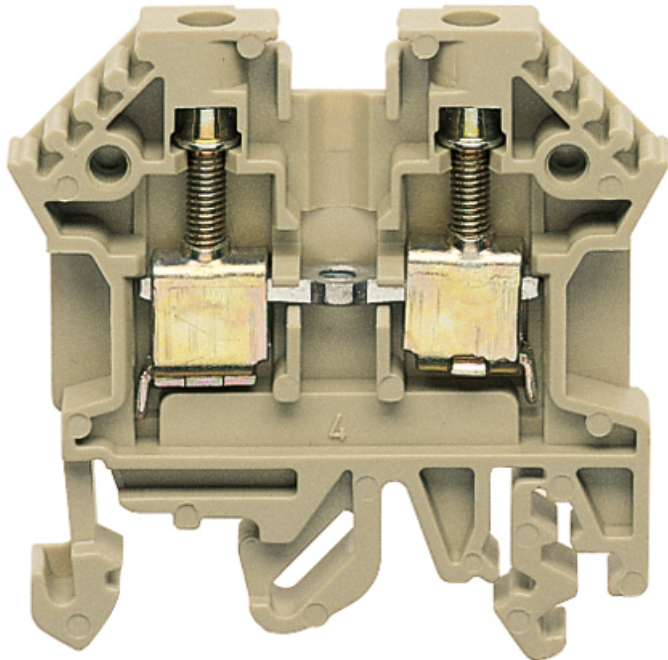

Zacisk szeregowy
RK 4²/bl

RK 4²/bl

Zacisk szeregowy

Numer produktu: 67140001

Wymiary: 6 x 48 x 47 mm

Zacisk przejściowy RK 4² do NS35, przekrój
przyłącza stałego / elastycznego 0,2-6²/0,2-4²

Zacisk zwykły niebieski, szerokość: 6 mm

Dane techniczne

Wymiary

Szerokość:	6 mm
Długość:	48 mm
Wysokość:	47 mm

Właściwości materiału

Jakość przemysłowa:	nie
---------------------	-----

Materiał

Materiał korpusu izolacyjnego:	Termoplasty
--------------------------------	-------------