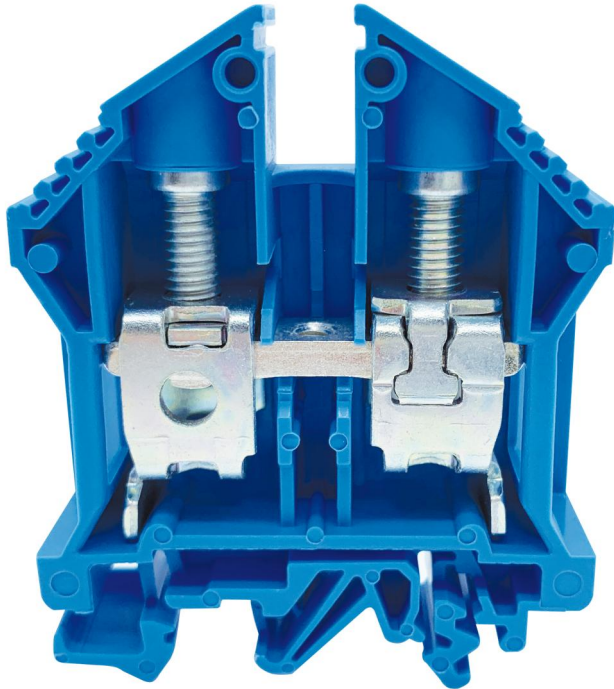

Zacisk szeregowy

RK 35²/bl

RK 35²/bl

Zacisk szeregowy

Numer produktu: 67135001

Wymiary: 16 x 58 x 71,5 mm

Zacisk przejściowy RK 16² do NS35, przekrój przyłącza stałego / elastycznego 2,5-50²/2,5-35²

Zacisk zwykły niebieski, szerokość: 16 mm

Dane techniczne

Wymiary

Szerokość:	16 mm
Długość:	58 mm
Wysokość:	71.5 mm

Właściwości materiału

Jakość przemysłowa:	nie
---------------------	-----

Materiał

Materiał korpusu izolacyjnego:	Termoplasty
--------------------------------	-------------