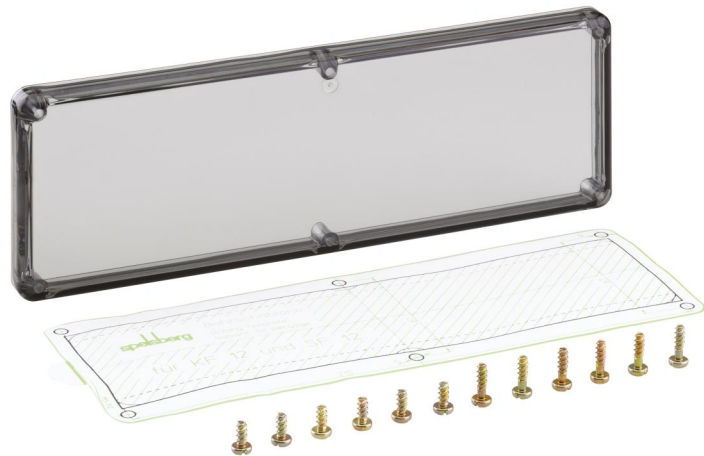

Okienko

SF 12

SF 12

Okienko

Numer produktu: 56801201

Wymiary: 228 x 80 x 13 mm

Okienko wziernikowe, do montażu na pokrywie obudowy, przezroczysta szybka wziernikowa, z szablonem do wiercenia i śrubami mocującymi

Dane techniczne

Wymiary

Szerokość:	228 mm
Długość:	80 mm
Wysokość:	13 mm

Właściwości materiału

Klasa reakcji na ogień zgodna z UL94:	V2
Wytrzymałość żarnika zgodna z EN 60695-2-11:	960 °C
Jakość przemysłowa:	nie