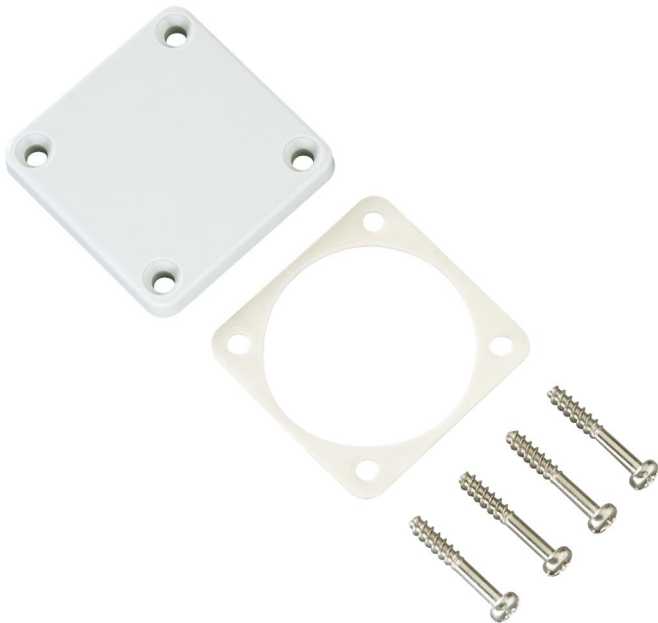

## **KD BD/SCHUKO®**

### **KD BD/SCHUKO®**

#### **Zaślepka**

Numer produktu: 51003801

Wymiary: 50 x 50 x 6 mm

Zaślepka do obudowy pustej, do zamykania otworów nieużywanych gniazd

---

### Wymiary

---

Szerokość:	50 mm
------------	-------

---

Długość:	50 mm
----------	-------

---

Wysokość:	6 mm
-----------	------

---