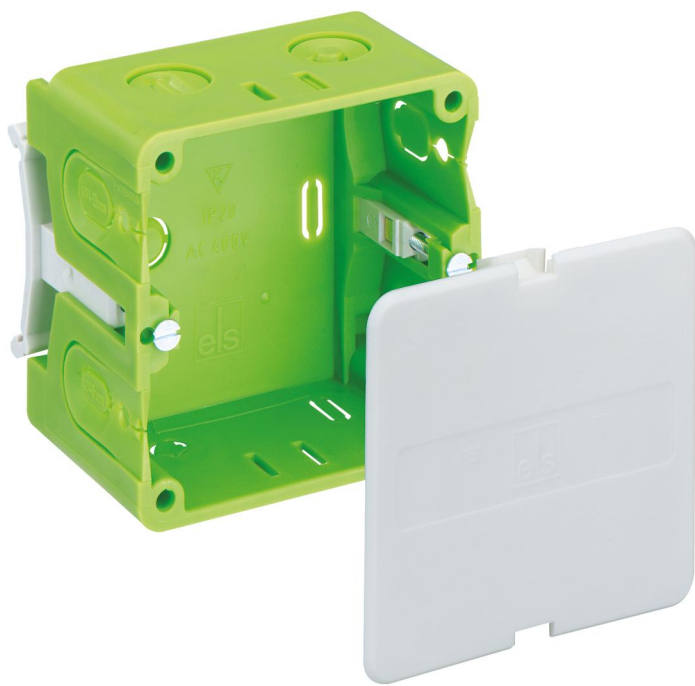

Puszka montażowa do kanałów

### KAD 42 K3 gn

**Puszka montażowa do kanałów**

Numer produktu: 37044201

Wymiary: 55 mm

Puszka montażowa do kanałów, z pokrywą, stosowane jako puszka łączeniowa, do montażu w kanałach kablowych podparapetowych Gewiss, Rehau i Niedax/kanałach montażowych urządzeń, Znamionowe napięcie izolacji: 400V AC, Certyfikowany zgodnie z VDE (DIN EN 50085-1 (VDE 0604-1))

**z pokrywą, możliwość stosowania jako puszka łączeniowa, do montażu w kanałach kablowych podparapetowych Kleinhuis /kanałach montażowych urządzeń**

### Kolory

Kolor części górnej:	zielony
----------------------	---------