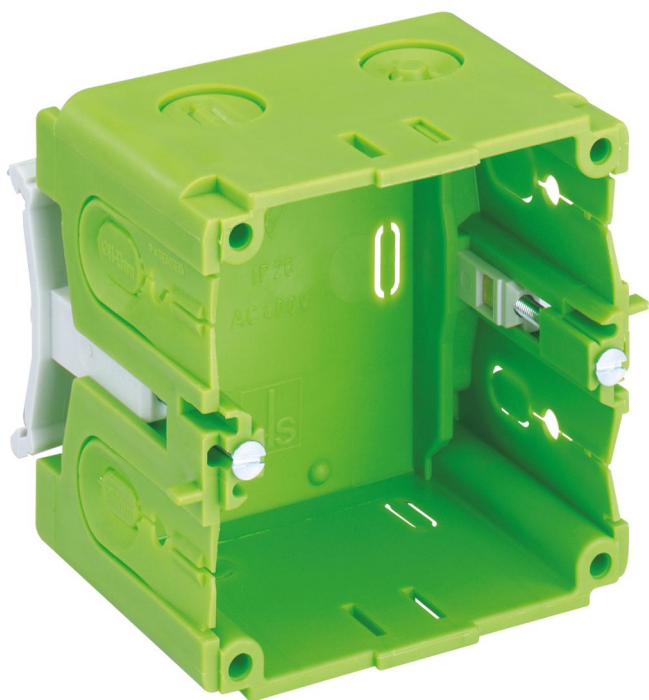

Puszka montażowa do kanałów

KD 1 70/52 K2 gn

KD 1 70/52 K2 gn

Puszka montażowa do kanałów

Numer produktu: 37005201

Wymiary: 71 x 71 x 56 mm

Puszka montażowa do kanałów, Znamionowe napięcie izolacji: 400V AC, Certyfikowany zgodnie z VDE (DIN EN 50085-1 (VDE 0604-1))

do montażu w kanałach kablowych podparapetowych Gewiss/kanałach montażowych urządzeń

Dane techniczne

właściwości elektryczne

Znamionowe napięcie izolacji AC:	400 V
----------------------------------	-------

Kolory

Kolor części górnej:	zielony
----------------------	---------

Wymiary

Szerokość:	71 mm
------------	-------

Długość:	71 mm
----------	-------

Wysokość:	56 mm
-----------	-------

Właściwości materiału

Temperatura otoczenia 24 h:	35 °C
-----------------------------	-------

Miejsce montażu:	Obszar wewnętrzny
------------------	-------------------

Materiał

Materiał części dolnej:	Polipropylen
-------------------------	--------------