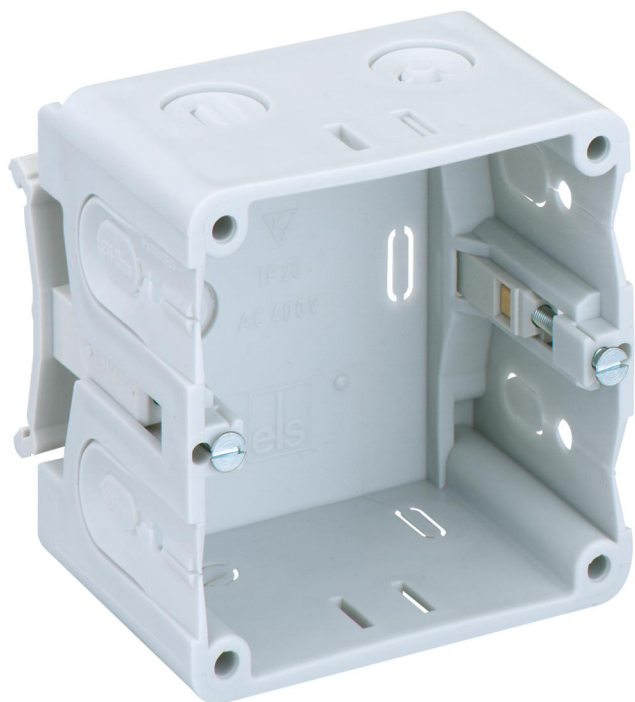

Puszka montażowa do kanałów

## **KD 1 70/47 K2 gr**

### **KD 1 70/47 K2 gr**

**Puszka montażowa do kanałów**

Numer produktu: 37004701

Wymiary: 71 x 71 x 51 mm

Puszka montażowa do kanałów, Znamionowe napięcie izolacji: 400V AC, Certyfikowany zgodnie z VDE (DIN EN 50085-1 (VDE 0604-1))

**do montażu w kanałach kablowych podparapetowych Gewiss/kanałach montażowych urządzeń**