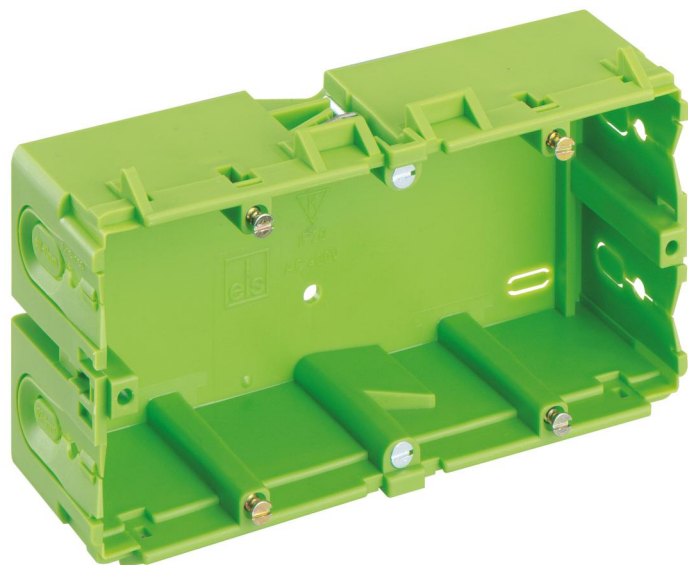

Puszka montażowa do kanałów

KD 2 70/44 F2 gn

KD 2 70/44 F2 gn

Puszka montażowa do kanałów

Numer produktu: 36240401

Wymiary: 47 mm

Puszka montażowa do kanałów, Znamionowe napięcie izolacji: 400V AC, Certyfikowany zgodnie z VDE (DIN EN 50085-1 (VDE 0604-1))

podwójne, do montażu w kanałach kablowych podparapetowych Niedax /kanałach montażowych urządzeń

Dane techniczne

właściwości elektryczne

Znamionowe napięcie izolacji AC:	400 V
----------------------------------	-------

Kolory

Kolor części górnej:	szary
----------------------	-------

Wymiary

Wysokość:	47 mm
-----------	-------

Właściwości materiału

bezhalogenowy:	nie
----------------	-----

Jakość przemysłowa:	nie
---------------------	-----