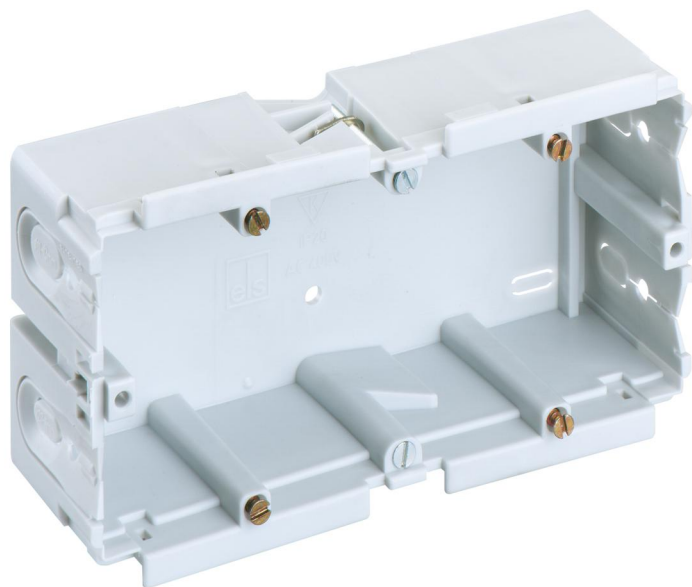

Puszka montażowa do kanałów

## **KD 2 70/44 F1 gr**

### **KD 2 70/44 F1 gr**

**Puszka montażowa do kanałów**

Numer produktu: 36210401

Wymiary: 80 x 142 x 44 mm

Puszka montażowa do kanałów, Znamionowe napięcie izolacji: 400V AC, Certyfikowany zgodnie z VDE (DIN EN 50085-1 (VDE 0604-1))

**Podwójny, do montażu w kanałach kablowych podparapetowych Gewiss i Rehau/kanałach montażowych urządzeń**