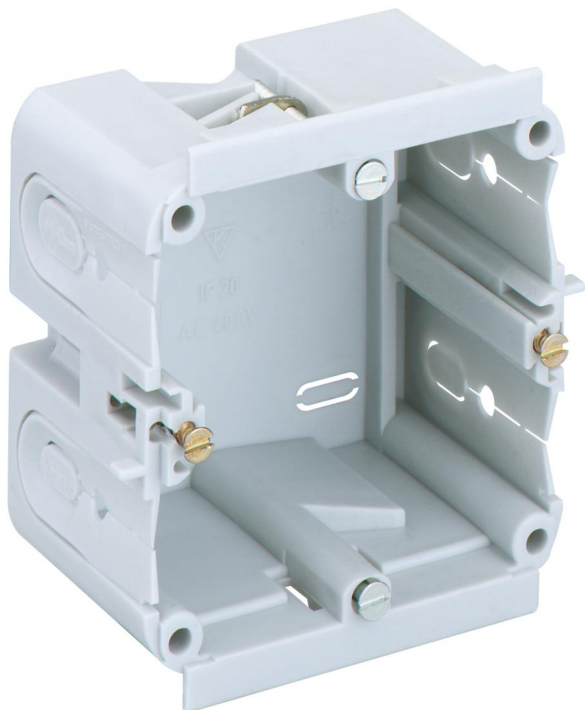

Puszka montażowa do kanałów

## **KD 1 70/47 F1 gr**

### **KD 1 70/47 F1 gr**

**Puszka montażowa do kanałów**

Numer produktu: 36110701

Wymiary: 80 x 79 x 47 mm

Puszka montażowa do kanałów, Znamionowe napięcie izolacji: 400V AC, Certyfikowany zgodnie z VDE (DIN EN 50085-1 (VDE 0604-1))

### Kolory

Kolor części górnej:	szary
----------------------	-------