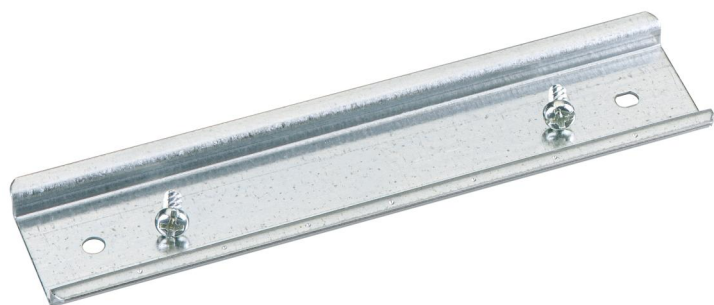

Szyna znormalizowana

NS 35-144

NS 35-144

Szyna znormalizowana

Numer produktu: 19814401

Wymiary: 35 x 144,0 x 7,5 mm

Szyna znormalizowana wg DIN EN 60715, 35 x 7,5 mm, wraz ze śrubami mocującymi

TK PS/PC 1809/1811/1813/1818/2518 + ALS 2011/2020

Dane techniczne

Wymiary

Szerokość:	35 mm
Długość:	144.0 mm
Wysokość:	7.5 mm

Właściwości materiału

Jakość przemysłowa:	nie
---------------------	-----

właściwości mechaniczne

Rodzaj akcesoriów:	inne
--------------------	------