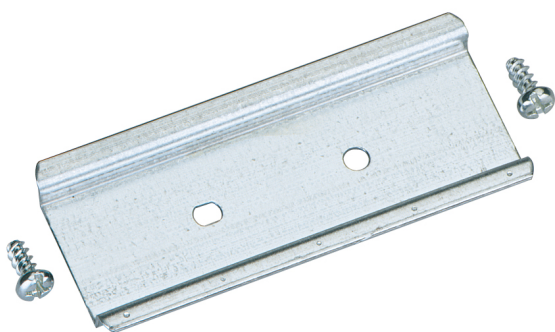

Szyna znormalizowana

NS 35-81

NS 35-81

Szyna znormalizowana

Numer produktu: 19808101

Wymiary: 35 x 81,0 x 7,5 mm

Szyna znormalizowana wg DIN EN 60715, 35 x 7,5 mm, wraz ze śrubami mocującymi

dla K 1111, TK 1309, TK 1313, TK 1809, TK 1811 i Abox/Abox-i 060, długość 81 mm

Dane techniczne

Wymiary

Szerokość:	35 mm
Długość:	81.0 mm
Wysokość:	7.5 mm

Właściwości materiału

Jakość przemysłowa:	nie
---------------------	-----

Materiał

Materiał akcesoriów:	Stal
----------------------	------