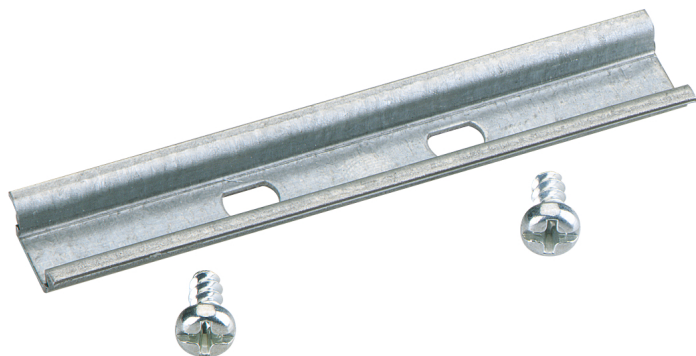

Szyna znormalizowana

TS 15-80

TS 15-80

Szyna znormalizowana

Numer produktu: 19708001

Wymiary: 15 x 80,0 x 5 mm

Szyna znormalizowana wg DIN EN 60715, 15 x 5, szer. 15 mm, wraz ze śrubami mocującymi

dla TK 97, TK 99, TK 1111, TK 1309, TK 1313, TK 1809, TK 1811, ALS 1212, ALS 1414, ALS 1515 i ALS 2011, długość 80 mm

Dane techniczne

Wymiary

Szerokość:	15 mm
Długość:	80.0 mm
Wysokość:	5 mm

Właściwości materiału

Jakość przemysłowa:	nie
---------------------	-----