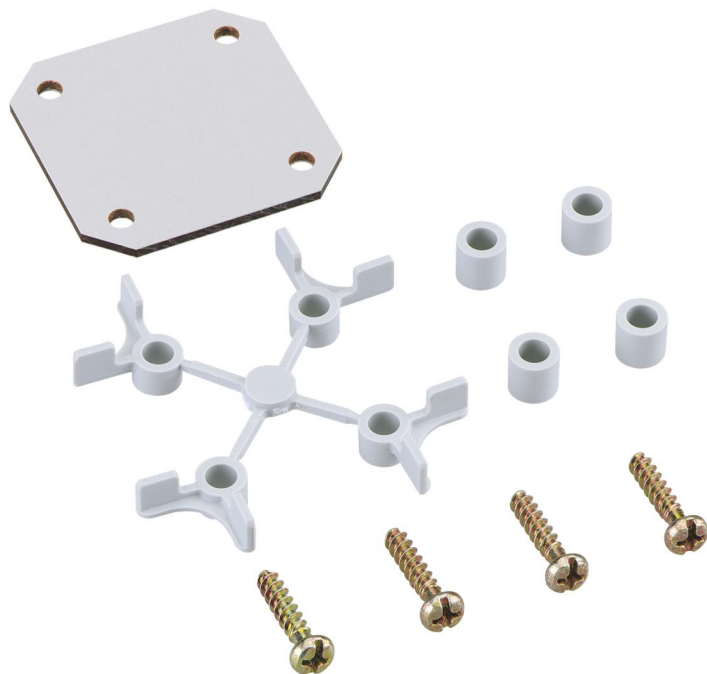

Płyta montażowa

TK MPI-77

TK MPI-77

Płyta montażowa

Numer produktu: 19500101

Wymiary: 45 x 45 x 2,5 mm

Płyta montażowa z materiału izolacyjnego laminowanego melaminą, grubość 2,5 mm, wraz ze śrubami mocującymi i podkładkami dystansowymi, szara

TK PS/PC 77 + ALS 99