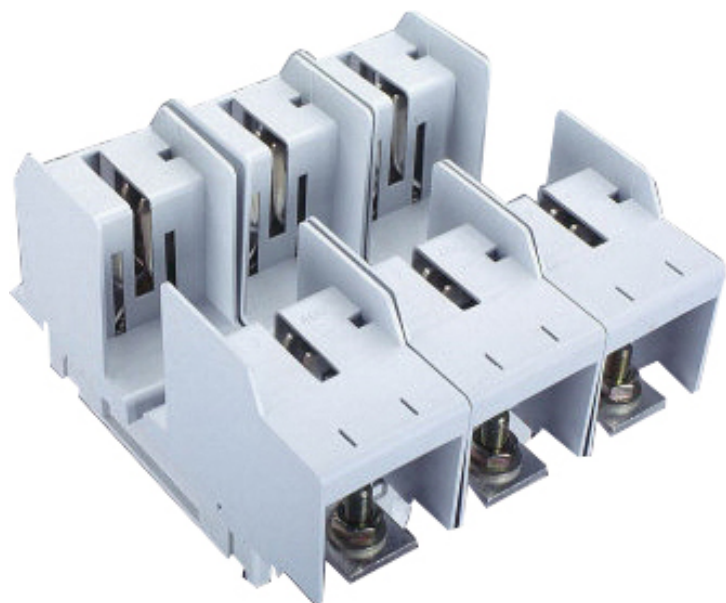

Szynowe listwy bezpiecznikowe GSS

## NH-RS 2

### NH-RS 2

**Szynowe listwy bezpiecznikowe GSS**

Numer produktu: 07950201

Podstawa bezpiecznikowa NH, do systemu szyn zbiorczych 60 mm, Szyny miedziane 12/20/30 x 10 mm

**Wielkość NH 2, Wyjście na dole, 400 A, M10**