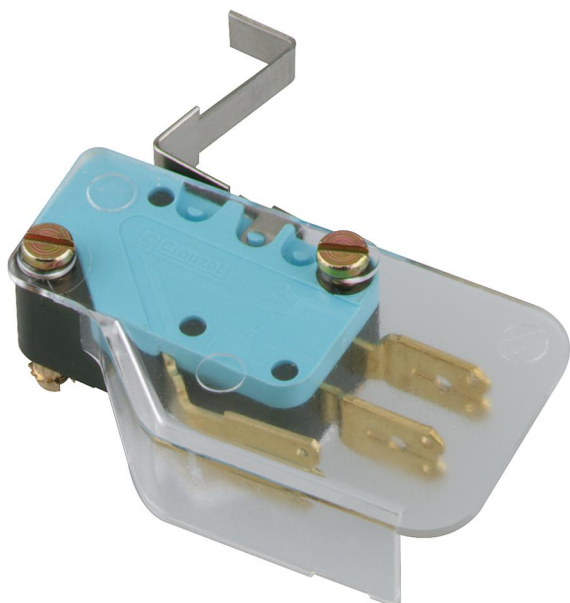

Aksesoria do rozłączników mocy

GHT 631

GHT 631

Aksesoria do rozłączników mocy

Numer produktu: 07763101

Wymiary: 20 x 40 x 40 mm

Łącznik pomocniczy, do rozłączników mocy

**Wyłącznik pomocniczy z 1 zestykiem
przełącznym, GTE 440, do rozłączników mocy,
GTE 425, GTE 463**

Dane techniczne

Wymiary

Szerokość:	20 mm
Długość:	40 mm
Wysokość:	40 mm

Właściwości materiału

Jakość przemysłowa:	nie
---------------------	-----

właściwości mechaniczne

Rodzaj akcesoriów:	inne
--------------------	------