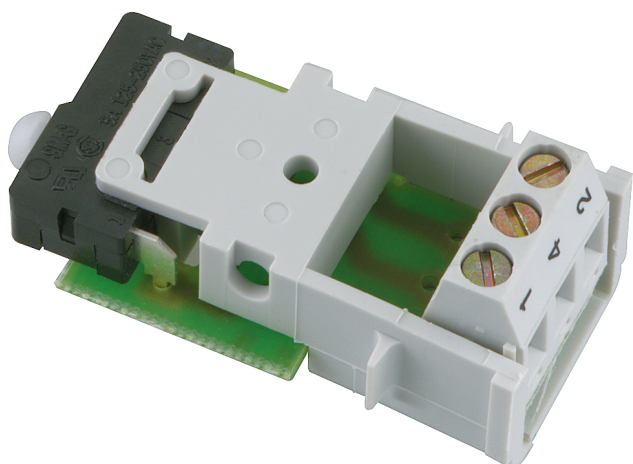

Aksesoria do rozłączników mocy

### GHT 161

**Aksesoria do rozłączników mocy**

Numer produktu: 07716101

Wymiary: 20 x 90 x 90 mm

Łącznik pomocniczy, do rozłączników mocy

**Wyłącznik pomocniczy z 1 zestykiem rozwiernym i 1 zestykiem zwiernym, GTE 108, do rozłączników mocy, GTE 106, GTE 210, GTE 216**

### Wymiary

Szerokość:	20 mm
Długość:	90 mm
Wysokość:	90 mm