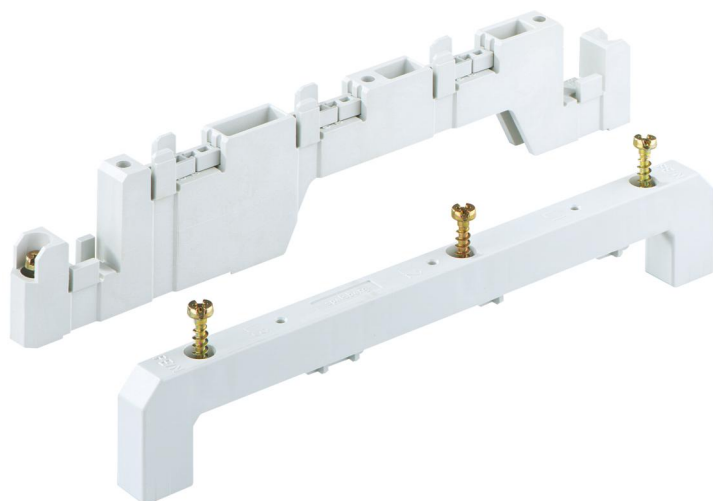

Uchwyt szyny zbiorczej

GUS 5

GUS 5

Uchwyt szyny zbiorczej

Numer produktu: 07500501

Wymiary: 14 x 264 x 61 mm

1 x uchwyt szyny zbiorczej, uniwersalny, 5-bieg. do szyn 12 x 10 mm - 30 x 10 mm, ze śrubami

Przekroje szyn zbiorczych z oferty GTi: 250A = L1...L3, 12 x 10 mm, PE/N: 12 x 10 mm, 400A = L1...L3, 20 x 10 mm, N: 20 x 10 mm, 630A = L1...L3, 30 x 10 mm, N: 25 x 10 mm, PE/N: 12 x 10 mm