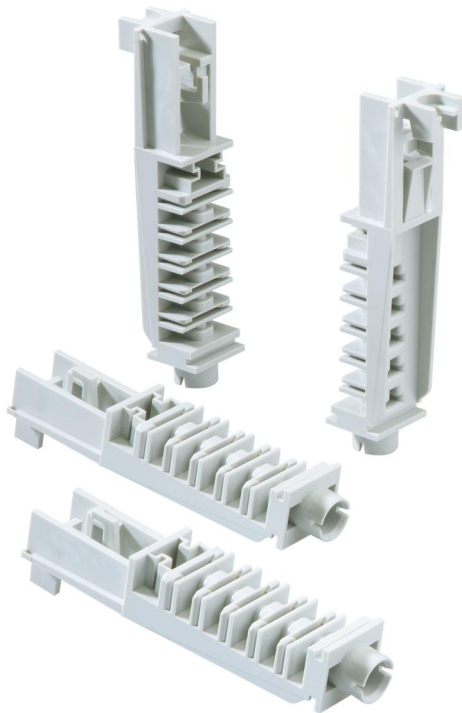

Uniwersalny uchwyt montażowy

GUM

GUM

Uniwersalny uchwyt montażowy

Numer produktu: 07490001

Wymiary: 240 x 200 x 20 mm

Uniwersalny uchwyt montażowy (GUM), z szyną znormalizowaną 35 mm (GNU), umożliwia montaż na 5 różnych wysokościach, do szyn znormalizowanych i płyt montażowych

Uniwersalny uchwyt montażowy do płyt montażowych, Zestaw = 4 szt.

Dane techniczne

Wymiary

Szerokość:	240 mm
Długość:	200 mm
Wysokość:	20 mm

Właściwości materiału

Jakość przemysłowa:	nie
---------------------	-----