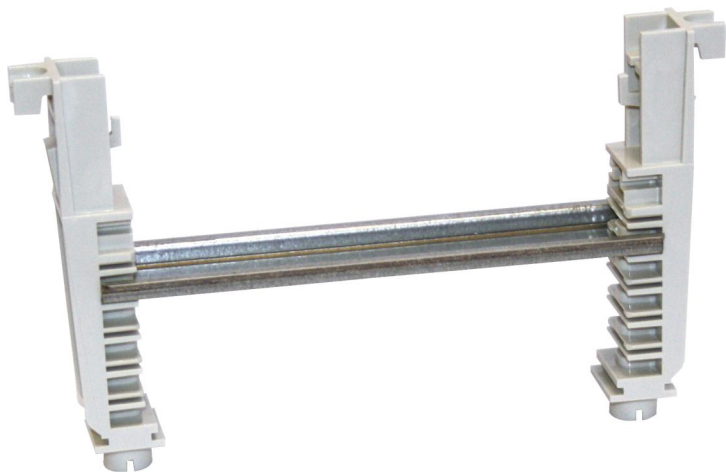

Uniwersalny uchwyt montażowy

GNU 235

GNU 235

Uniwersalny uchwyt montażowy

Numer produktu: 07423501

Wymiary: 35 x 160 x 7,5 mm

Uniwersalny uchwyt montażowy (GUM), z szyną znormalizowaną 35 mm (GNU), umożliwia montaż na 5 różnych wysokościach, do szyn znormalizowanych i płyt montażowych

z szyną znormalizowaną

Dane techniczne

Wymiary

Szerokość:	35 mm
Długość:	160 mm
Wysokość:	7.5 mm

Właściwości materiału

Jakość przemysłowa:	nie
---------------------	-----

właściwości mechaniczne

Rodzaj akcesoriów:	inne
--------------------	------