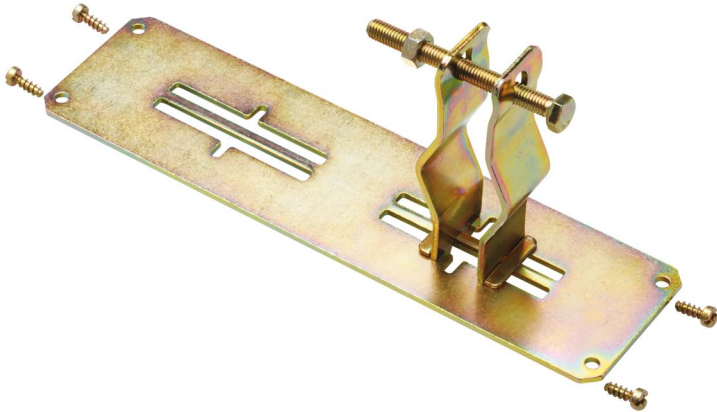

Odciążenie naciągu

GZE 4

GZE 4

Odciążenie naciągu

Numer produktu: 07300401

Wymiary: 384 x 70 x 30 mm

Odciążenie naciągu kabla do wpustów kablowych GKE 32 i GKE 43, do przewodów o $\varnothing$ do 75 mm

Strona obudowy 440 mm, do przewodu 1 x 75 mm