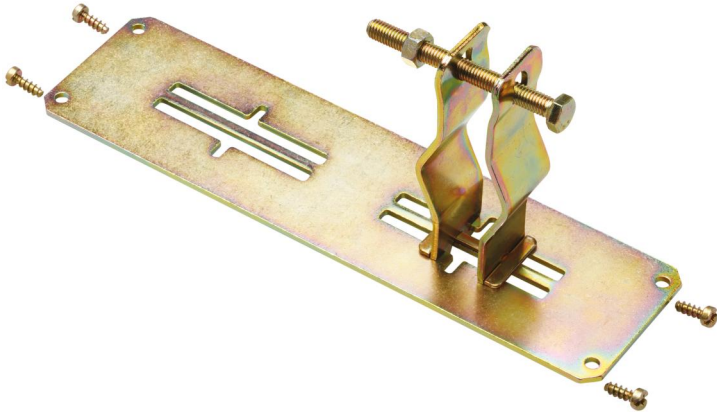

Odciążenie naciągu

GZE 3

GZE 3

Odciążenie naciągu

Numer produktu: 07300301

Wymiary: 263 x 70 x 25 mm

Odciążenie naciągu kabla do wpustów kablowych GKE 32 i GKE 43, do przewodów o \varnothing do 75 mm

Strona obudowy 320 mm, do przewodu 1 x 75 mm

Dane techniczne

Wymiary

Szerokość:	263 mm
Długość:	70 mm
Wysokość:	25 mm

Właściwości materiału

Jakość przemysłowa:	nie
---------------------	-----

właściwości mechaniczne

Rodzaj akcesoriów:	inne
--------------------	------