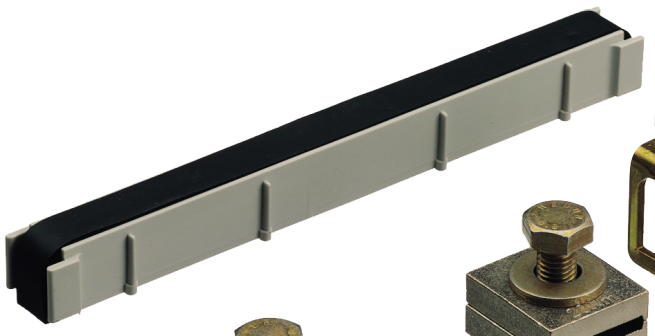

Mostek z kołnierzem

GFG 4

GFG 4

Mostek z kołnierzem

Numer produktu: 07280401

Wymiary: 370 x 25 x 25 mm

Mostek z kołnierzem, do wymiany wypłowiałych mostków

Strona obudowy 440 mm, z uszczelką

Dane techniczne

Wymiary

Szerokość:	370 mm
Długość:	25 mm
Wysokość:	25 mm

Właściwości materiału

Jakość przemysłowa:	nie
---------------------	-----

właściwości mechaniczne

Rodzaj akcesoriów:	inne
--------------------	------