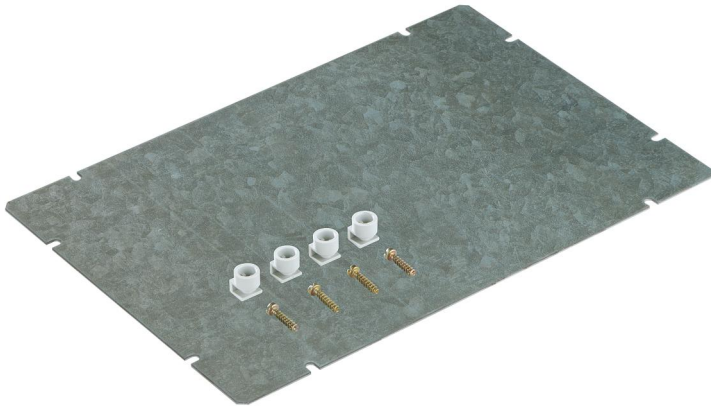

Płyta montażowa

GMS 4

GMS 4

Płyta montażowa

Numer produktu: 07100401

Wymiary: 260 x 580 x 2 mm

Płyta montażowa, blacha stalowa, ocynkowana,
grubość 2 mm, z zestawem do mocowania

Dane techniczne

Wymiary

Szerokość:	260 mm
Długość:	580 mm
Wysokość:	2 mm

Właściwości materiału

Jakość przemysłowa:	nie
---------------------	-----