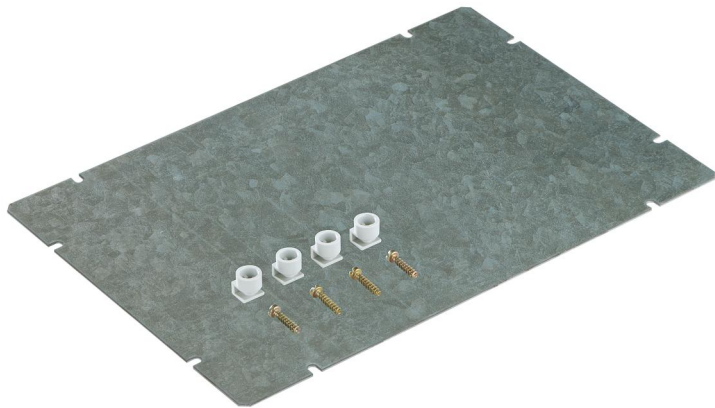

Płyta montażowa

### GMS 3

#### Płyta montażowa

Numer produktu: 07100301

Wymiary: 260 x 380 x 2 mm

Płyta montażowa, blacha stalowa, ocynkowana,  
grubość 2 mm, z zestawem do mocowania

---

### Wymiary

Szerokość:	260 mm
Długość:	380 mm
Wysokość:	2 mm