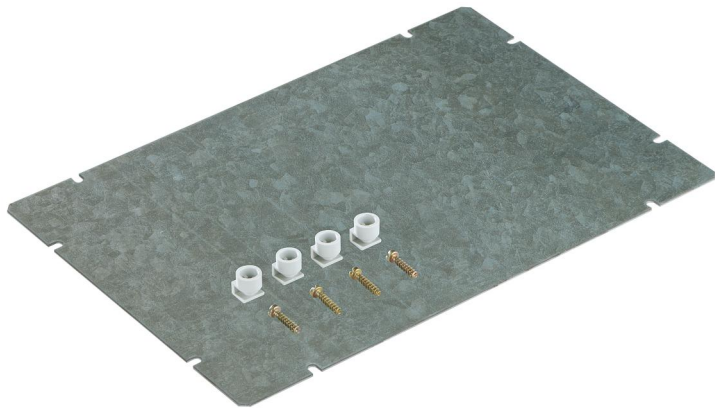

Płyta montażowa

GMS 2

GMS 2

Płyta montażowa

Numer produktu: 07100201

Wymiary: 260 x 260 x 2 mm

Płyta montażowa, blacha stalowa, ocynkowana,
grubość 2 mm, z zestawem do mocowania

Dane techniczne

Wymiary

Szerokość:	260 mm
Długość:	260 mm
Wysokość:	2 mm

Właściwości materiału

Jakość przemysłowa:	nie
---------------------	-----