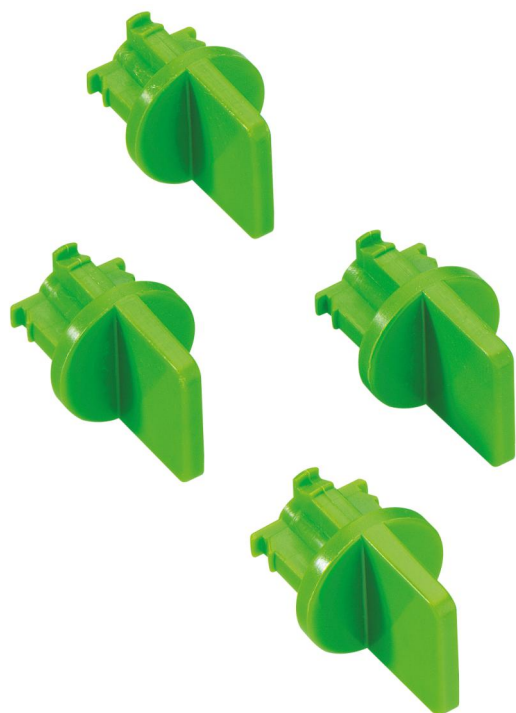

Nakładka ręczna

GHA

GHA

Nakładka ręczna

Numer produktu: 07071101

Wymiary: 100 x 50 x 10 mm

Nakładka ręczna z tw. sztucznego, do zatrząskiwania na standardowej śrubie do pokryw

Zestaw = 4 szt.

Dane techniczne

Wymiary

Szerokość:	100 mm
Długość:	50 mm
Wysokość:	10 mm

Właściwości materiału

Jakość przemysłowa:	nie
---------------------	-----

właściwości mechaniczne

Rodzaj akcesoriów:	inne
--------------------	------