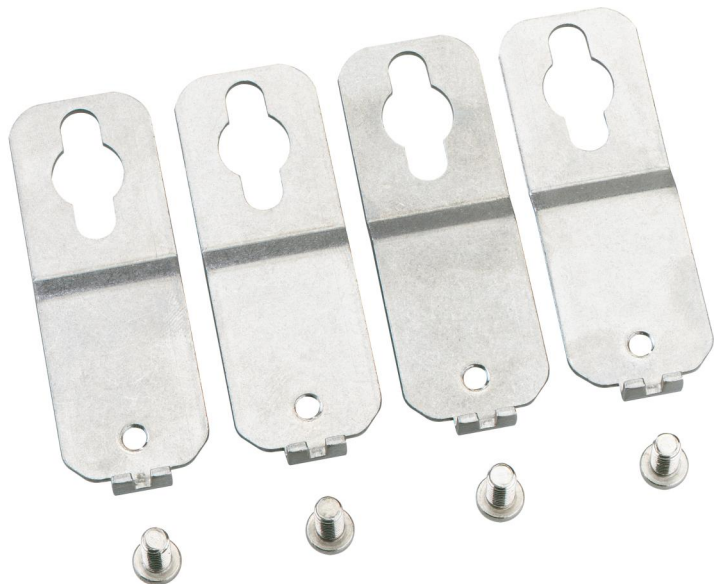

Łącznik do mocowania zewnętrznego

GAB-ES

GAB-ES

Łącznik do mocowania zewnętrznego

Numer produktu: 07030001

Wymiary: 25 x 77,1 x 14,1 mm

Łącznik do mocowania zewnętrznego, do montażu pojedynczych obudów lub małych urządzeń na powierzchni ścian, może być mocowany na podstawie pod kątem 0°, 45° lub 90°, odstęp ścianek 10 mm

V2A, zestaw = 4 szt.

Dane techniczne

Wymiary

Szerokość:	25 mm
Długość:	77.1 mm
Wysokość:	14.1 mm

Właściwości materiału

Jakość przemysłowa:	nie
---------------------	-----

Warunki otoczenia

Miejsce montażu:	chronione obszary zewnętrzne
------------------	------------------------------