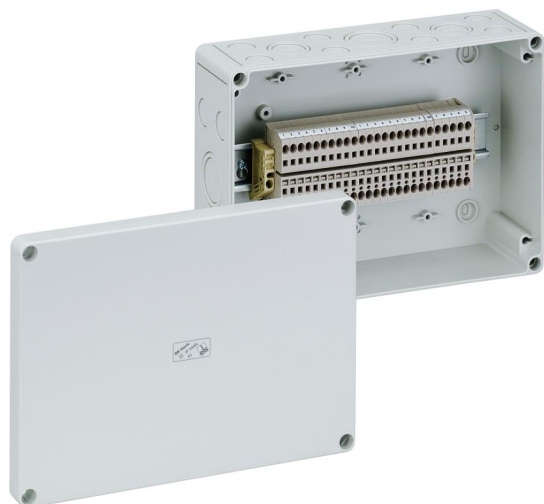

Obudowy z zaciskami szeregowymi

### RK 4/25 SL-25x4<sup>2</sup>

Obudowy z zaciskami szeregowymi

#### MOŻLIWOŚĆ DOSTOSOWANIA

Numer produktu: 61002501

Wymiary: 254 x 180 x 90 mm

Obudowy z zaciskami szeregowymi, ze stopniem ochrony IP54/IP66, Przekrój znamionowy 4 mm<sup>2</sup>, Ui=400V AC, Polistyren, Wewnętrzne punkty mocowania, do standardowych instalacji wewnętrznych

### Wymiary

Szerokość:	254 mm
Długość:	180 mm
Wysokość:	90 mm
Masa:	0.97 kg